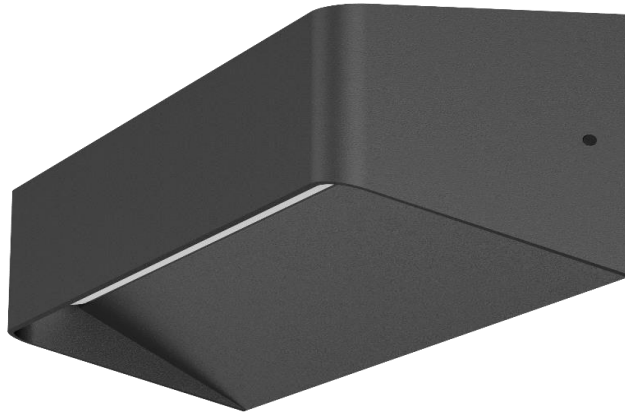

SØGNE XL vegglampe sort dim

Lystekniske detaljer

Lysteknikk	LED (ikke utskiftbar)
Spenning	230V AC
Effekt	18W
Fargetemperatur	3000K
Fargegjengivelse	CRI>80
Lysspredning	100°
Levetid og standard	100.000t L70B50

Produktdetaljer

Montasje	Veggmontert
Byggemateriale	Aluminium
IP-klasse	IP54
IK-klasse	IK08
Isolasjonsklasse	Klasse I
Produktfarge	Sort
Vekt produkt	1050g
Sertifiseringer	CE RoHS
Garanti	5år

SØGNE XL vegglampe sort dim

Produktnavn	Varenummer	EL-nummer	Effekt	Lysutbytte	Produktstørrelse
SØGNE XL vegglampe sort dim	71203-15	31 025 57	18W	1150lm	L92*W300*H100mm

Produktbeskrivelse

SØGNE-serien består av flere design veggarmaturer som kan monteres alene eller kombineres for et helhetlig inntrykk. SØGNE XL dim er en videreutvikling av SØGNE XL og er nå dimbar og har (via intern bryter) mulighet for å velge lysretning (opp/ned/opp+ned).